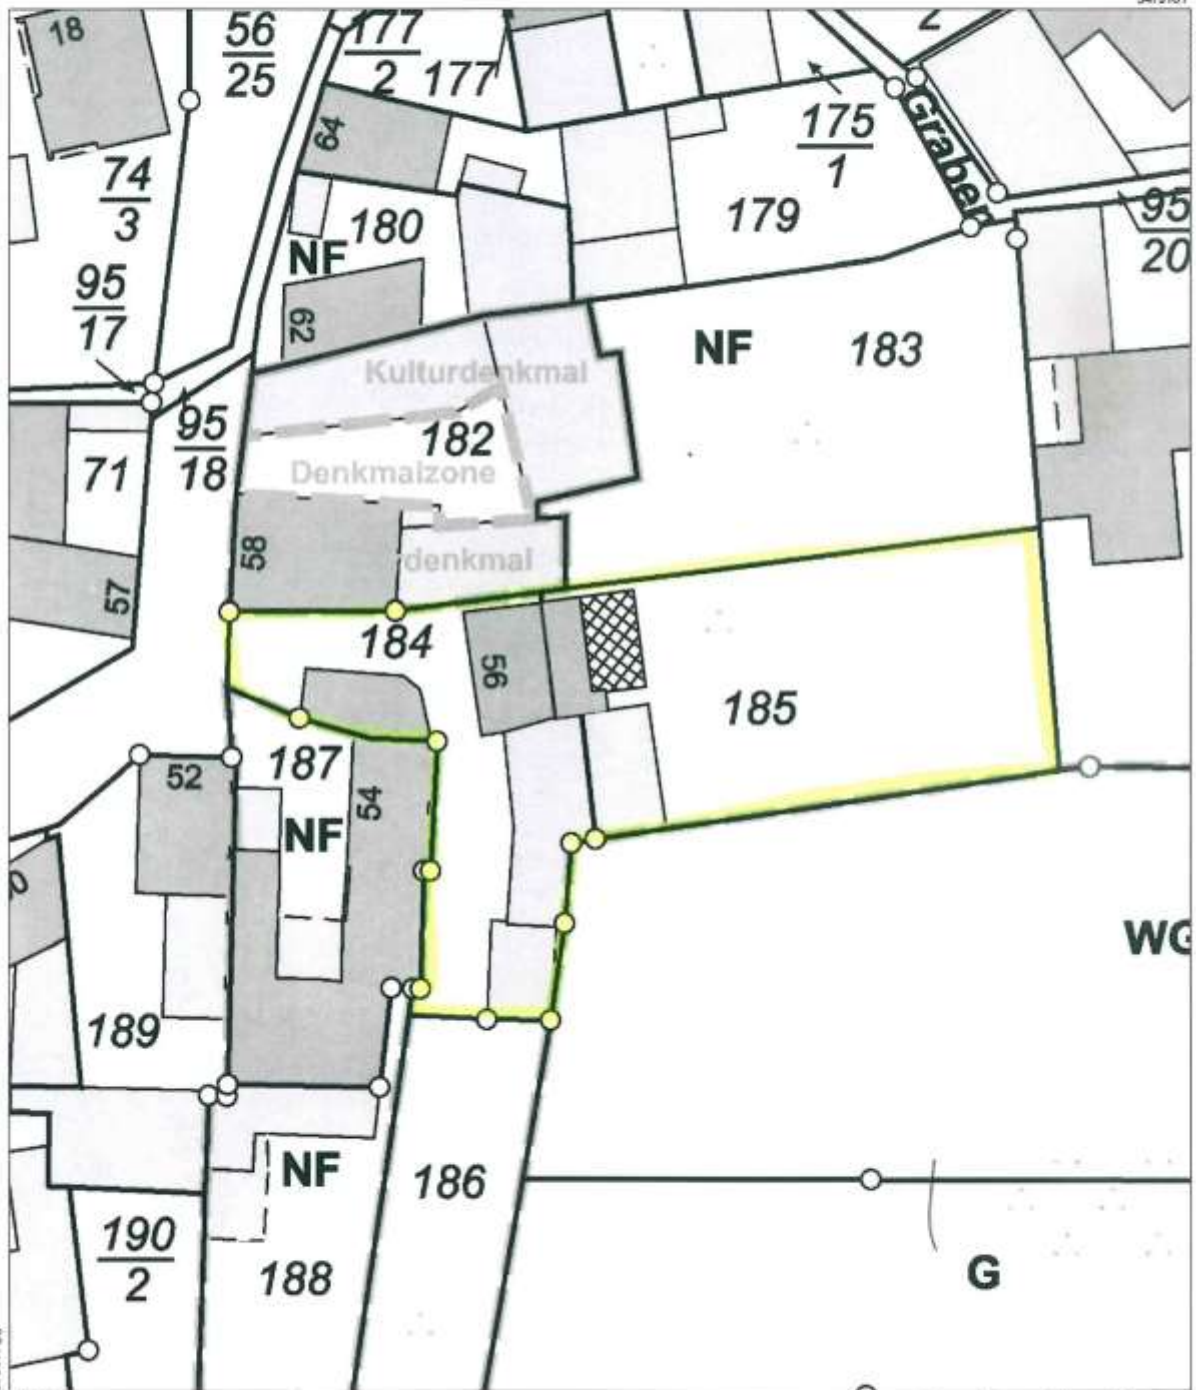

Auszug aus den Geobasisinformationen

Lageplan

Rheinland-Pfalz

VERMESSUNGS- UND
KATASTERAMT RHEINLPFALZ

Hergestellt am 10.04.2019

Flurstück: 185
Flur: 0
Gemarkung: Ellerstadt

Gemeinde: Ellerstadt
Landkreis: Bad Dürkheim

Pestalozzistraße 4
76829 Landau in der Pfalz

Vervielfältigungen für eigene Zwecke sind zugelassen. Eine unmittelbare oder mittelbare Vermarktung, Umwandlung oder Veröffentlichung der Geobasisinformationen bedarf der Zustimmung der zuständigen Vermessungs- und Katasterbehörde (§12 Landesgesetz über das amtliche Vermessungswesen).
Hergestellt durch das Vermessungs- und Katasteramt Rheinland-Pfalz.